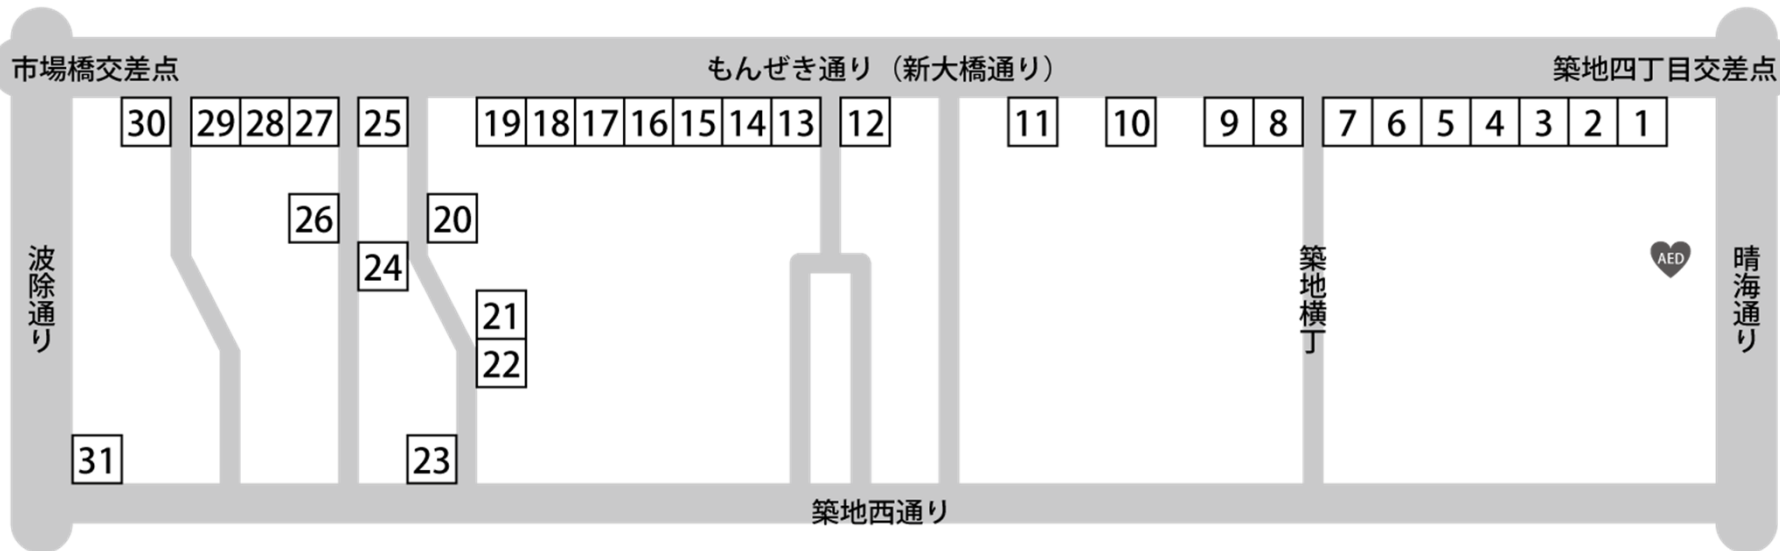

# もんぜき通りマップ

←大江戸線 築地市場駅

日比谷線 築地駅・本願寺方面→

No.	業種	屋号	No.	業種	屋号	No.	業種	屋号
1	鮭	つきじ近富	12	海鮮どんぶり	築地どんぶり市場	23	青果	山庄商店
2			13	海鮮問屋	つきじかんの	24	青果	しおだ
3	まぐろ寿司	おかめ	14	鮮魚・寿司種	大金	25	まぐろ丼	瀬川
4	まぐろ	又こい家築地店	15	鮮魚	丸宮	26	鮮魚	魚昇
5	青果	豊吉	16	衣料品	島屋	27	中華そば	築地若葉
6	うおがし丼	かんの	17	鮭	吉沢	28	そば	まるよ
7	衣料	井上商店	18	鮪とお番采	かんの	29	魚卵	田所食品
8	包丁	有次	19	カレー・マグロ丼	さかえや	30	はんぺんかまぼこ	佃権市場橋工房店
9	ラーメン	大一	20	製麺	第二築地製麺所	31	おにぎり屋	丸豊
10	ラーメン	井上	21	製麺	築地製麺所			
11	佃煮	菊屋中村	22	珍味	早多			