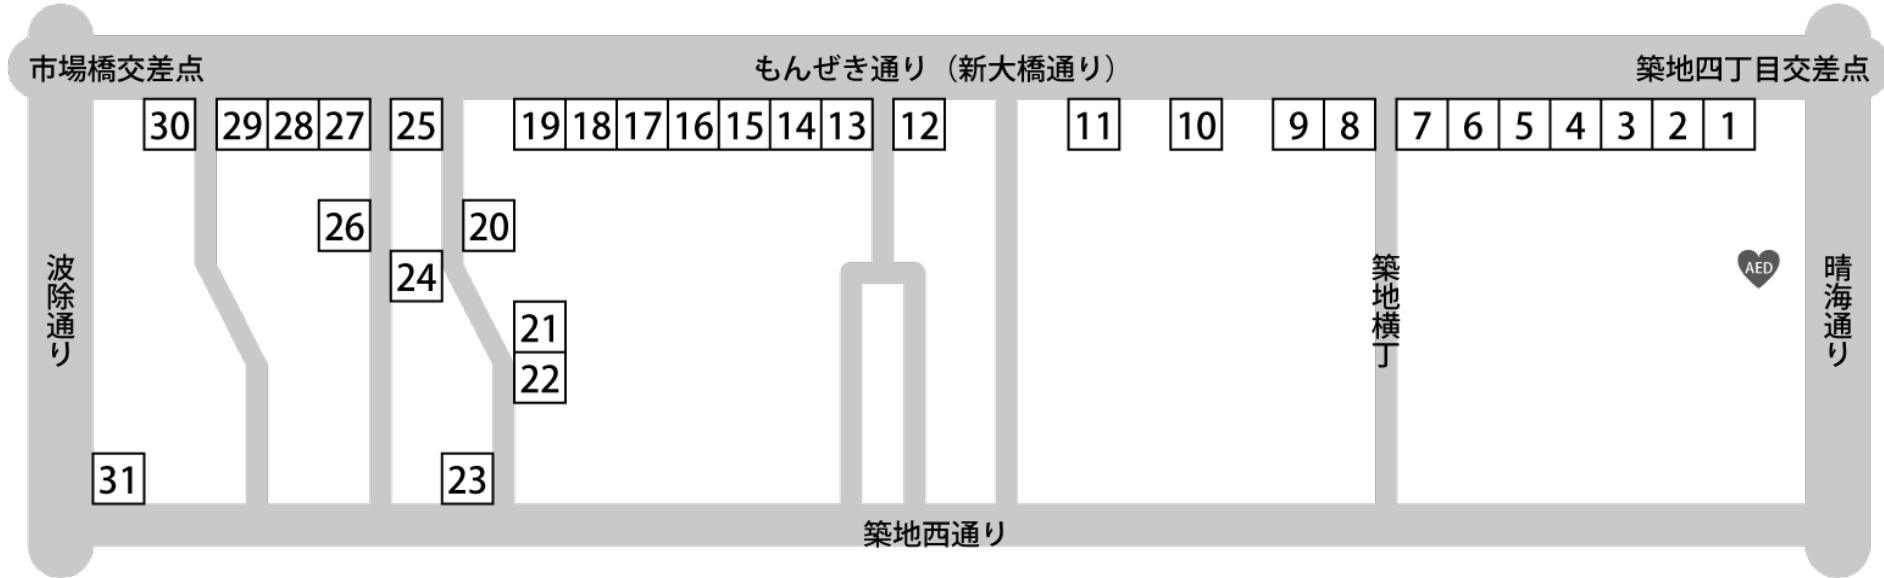

もんぜき通りマップ

←大江戸線 築地市場駅

日比谷線 築地駅・本願寺方面→

| No. | 業種 | 屋号 | No. | 業種 | 屋号 | No. | 業種 | 屋号 |
|-----|-------|---------|-----|----------|----------|-----|------|------|
| 1 | 鮭 | つきじ近富 | 12 | 海鮮どんぶり | 築地どんぶり市場 | 23 | 青果 | 山庄商店 |
| 2 | | | 13 | 海鮮問屋 | つきじかんの | 24 | 青果 | しおだ |
| 3 | まぐろ寿司 | おかめ | 14 | | | 25 | まぐろ丼 | 瀬川 |
| 4 | まぐろ | 又こい家築地店 | 15 | 鮮魚 | 丸宮 | 26 | 鮮魚 | 魚昇 |
| 5 | 青果 | 豊吉 | 16 | | | 27 | 中華そば | 築地若葉 |
| 6 | うおがし丼 | かんの | 17 | 鮭 | 吉沢 | 28 | | |
| 7 | 衣料 | 井上商店 | 18 | 鮪とお番采 | かんの | 29 | 魚卵 | 田所食品 |
| 8 | 包丁 | 有次 | 19 | カレー・マグロ丼 | さかえや | 30 | | |
| 9 | スムージー | ちゃちゃ | 20 | 製麺 | 第二築地製麺所 | 31 | | |
| 10 | ラーメン | 井上 | 21 | 製麺 | 築地製麺所 | | | |
| 11 | | | 22 | 珍味 | 早多 | | | |